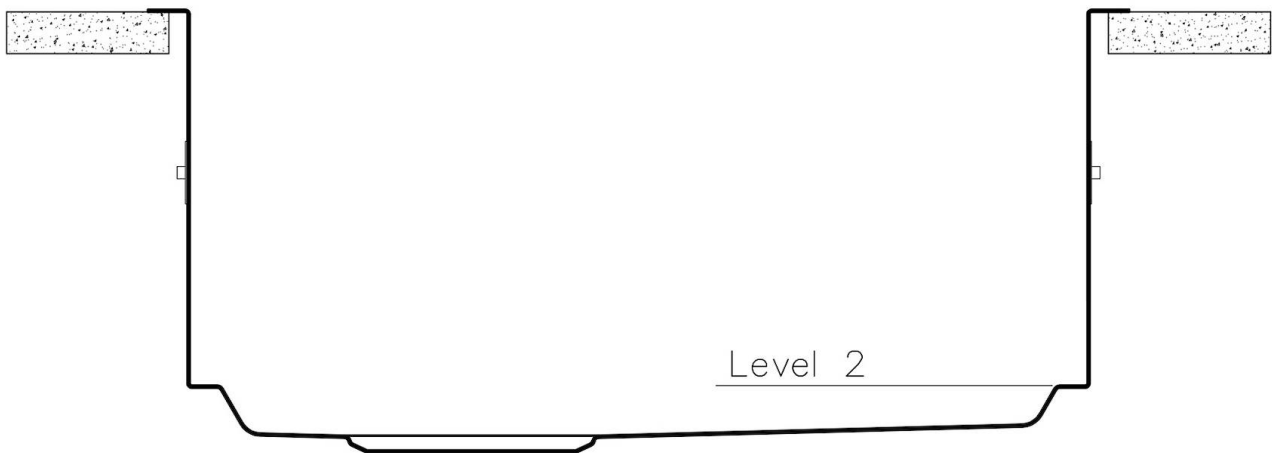

LEVEL 2:

8100 615

1254/05-

GRIGLIA POSIZIONATA A FILO VASCA / GRID EDGE POSITIONING

1254/05-

intaglio per il troppo-pieno
solo con top > 10 mm
recess for housing the over-flow
only for top > 10 mm

GALLERY

EQUIPMENT