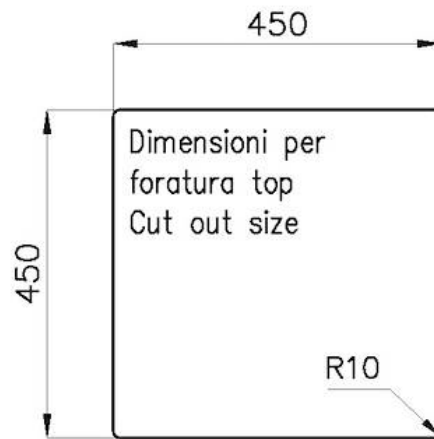

LEVEL 2:

8100 615

1254/05-

GRIGLIA POSIZIONATA A FILO VASCA / GRID EDGE POSITIONING

1254/05-

intaglio per il troppo-pieno
solo con top > 10 mm
recess for housing the over-flow
only for top > 10 mm

GALLERY

EQUIPMENT