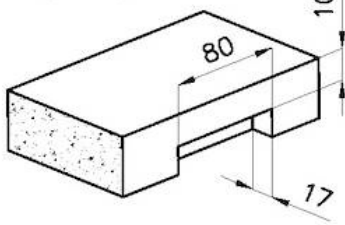

LEVEL 2:

8100 615

1254/05-

GRIGLIA POSIZIONATA A FILO VASCA / GRID EDGE POSITIONING

1254/05-

intaglio per il troppo-pieno
solo con top > 10 mm
recess for housing the over-flow
only for top > 10 mm

GALLERY

EQUIPMENT